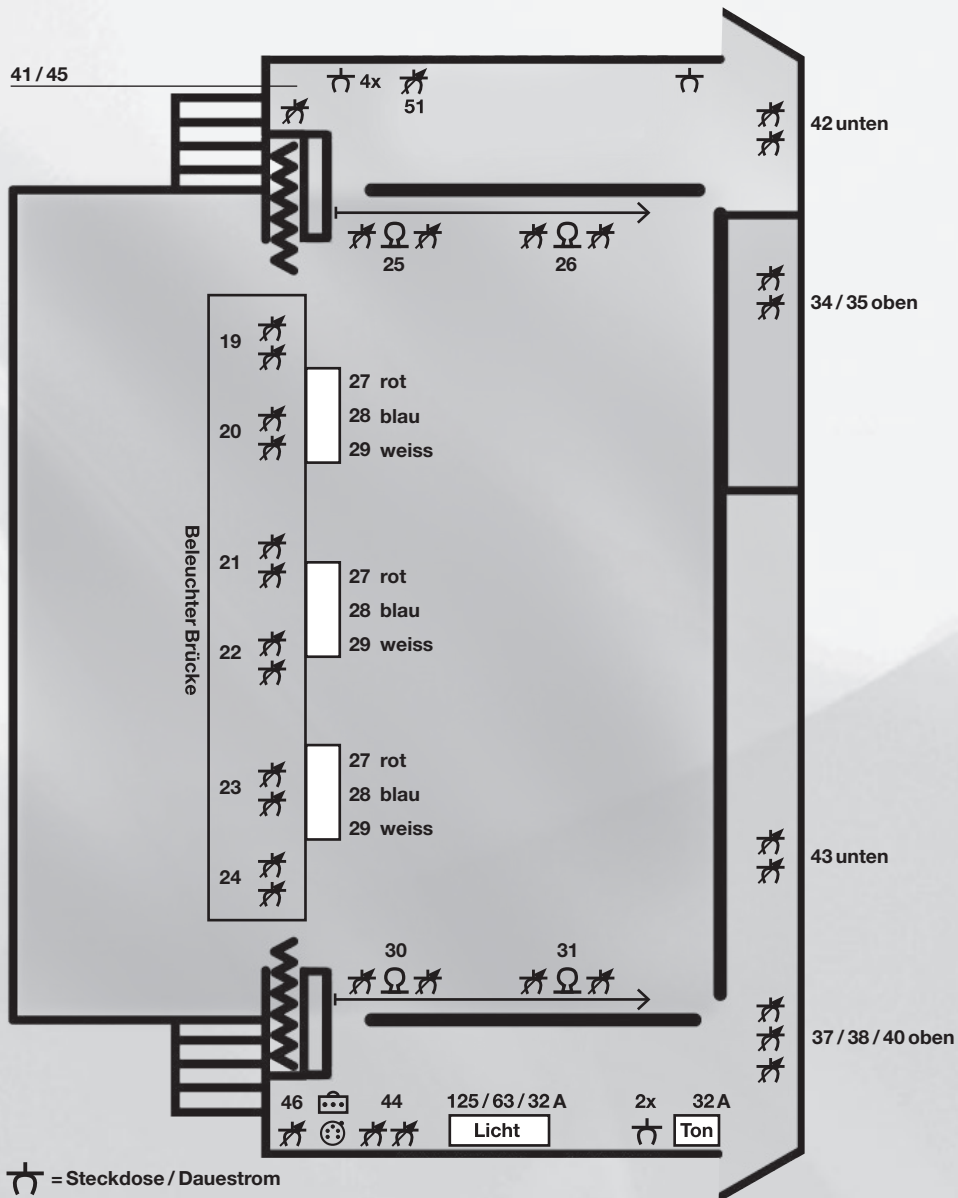

- ⊙ = Steckdose / Daestrom
- ★ = Steckdose dimmbar / DMX
- ⊕ = Scheinwerfer
- ☺ = DMX-IN/OUT
- ⊞ = LAN / Netzwerk