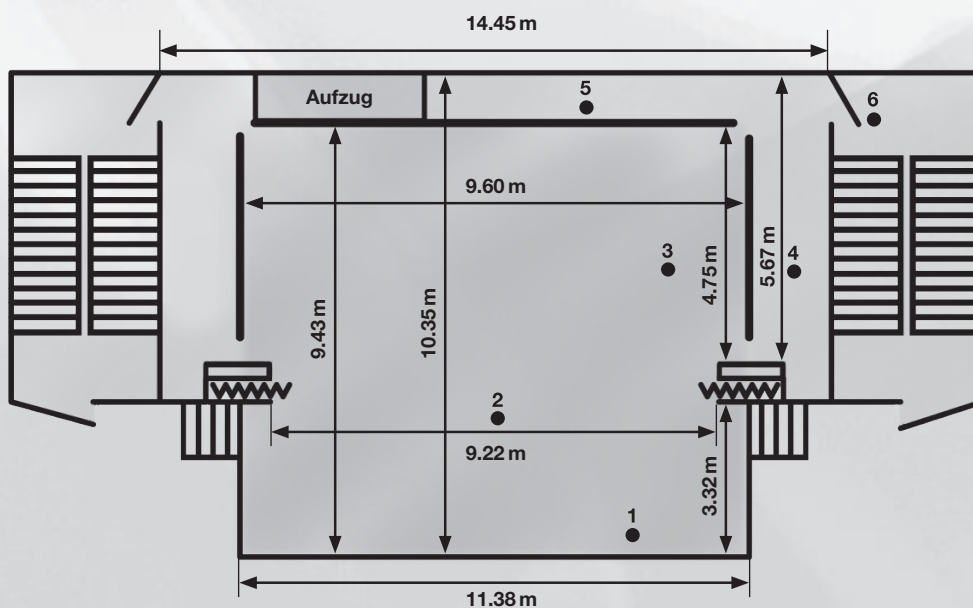

Bühne

1. Höhe Bühne	1.09 m
2. Höhe Portal	7.22 m
3. Höhe Unterseite Züge	6.51 m
4. Höhe Unterseite Züge Gang	3.40 m
5. Panorama Vorhang schwarz Vorhanglänge	9.10 m
6. Höhe Türe	2.33 m

Lift

Breite	1.10 m
Länge	3.50 m
Höhe	2.50 m
Belastung	max. 800 kg

www.nationalbern.ch

Material

Bistrotische rund

8 Stück Höhe 0.76 m Ø 1.00 m

Klapptische

68 Stück L x B: 1.70 m x 0.75 m Höhe 0.75 m

Stühle

252 Schwarz
252 Holz natur

Stehtische

15 Stück Höhe 1.15 m Ø 1.00 m

Barelemente

6 Stück L x B: 1.5 m x 1.2 m Höhe 1.2 m

Bierzapfwagen

1 Stück L x B: 1.6 m x 0.55 m Höhe 0.95 m

Kühlschrank gross

3 Stück