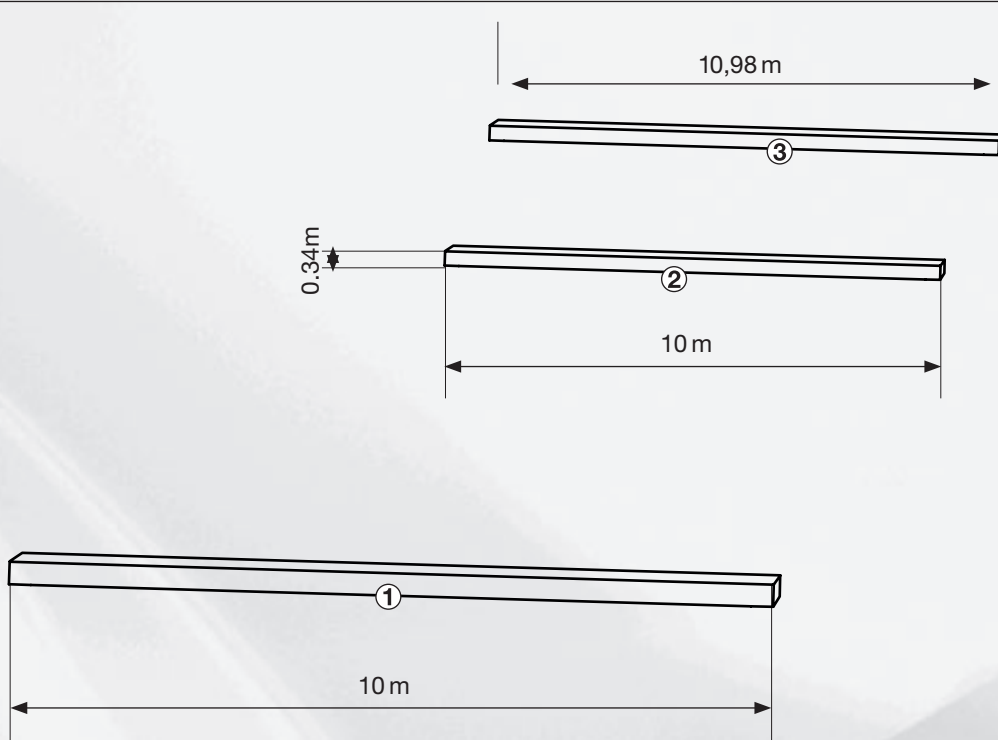

Saal Technik / Rigging Masse

Hotel
Restaurant
Theatersaal
National the club

Hirschengraben 24
CH-3011 Bern

Telefon +41 (31) 552 15 15
Telefax +41 (31) 552 15 16

www.nationalbern.ch

① ② ③

Alutraversen FD 34

Belastung pro Meter: 55 kg

Durchmesser Montagerohre: 50 mm

Gesamtraglast pro Träger:

650 kg

max. mittige Punktlast: 490 kg