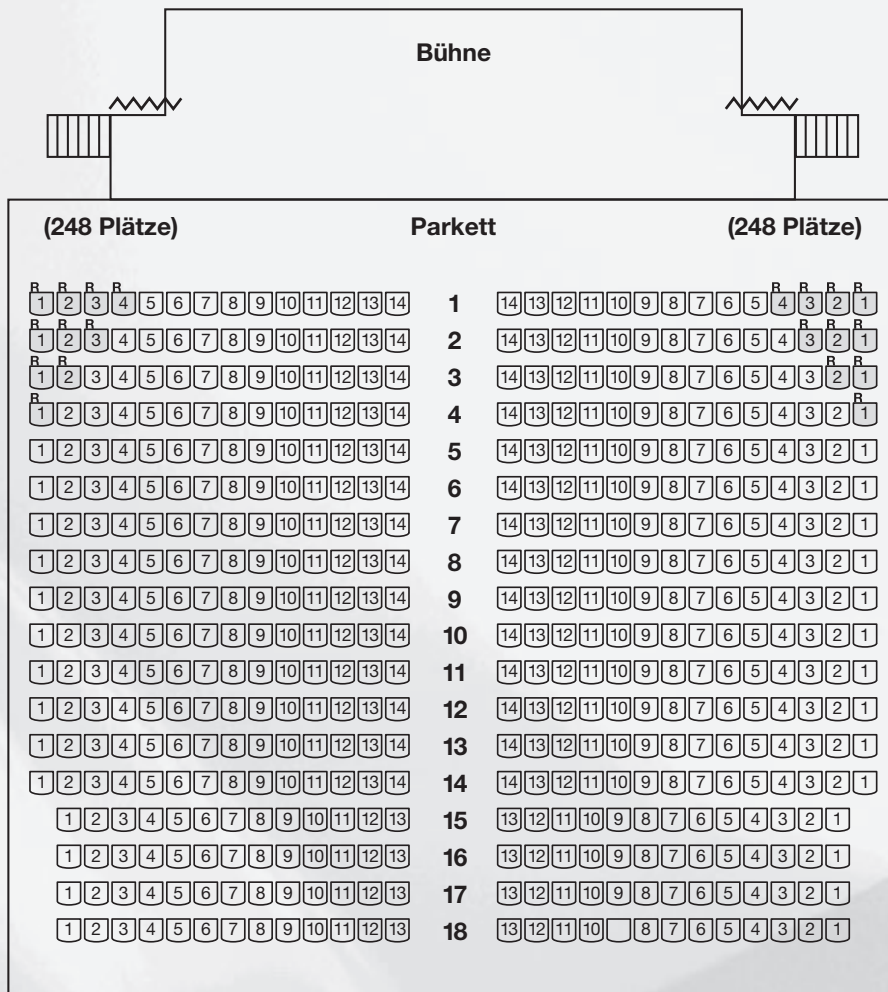

# Bestuhlungsplan Theatersaal National

- 1
- 2
- 3
- 4
- 5
- 6
- 7
- 8
- 9
- 10
- 11
- 12
- 13
- 14
- 15
- 16
- 17
- 18
- 19
- 20
- 21
- 22

- 1
- 2
- 3
- 4
- 5
- 6
- 7
- 8
- 9
- 10
- 11
- 12
- 13
- 14
- 15
- 16
- 17
- 18
- 19
- 20
- 21
- 22

**1. Rang links (64 Plätze)**

**1. Rang rechts (64 Plätze)**

**1. Rang Mitte (105 Plätze)**

**2. Rang Mitte (115 Plätze)**

**Hinweis Parkett:**  
Die Plätze, welche mit «R» (R) gekennzeichnet sind, dienen zur Reserve da die Sicht auf die gesamte Bühne nicht optimal gewährleistet ist.